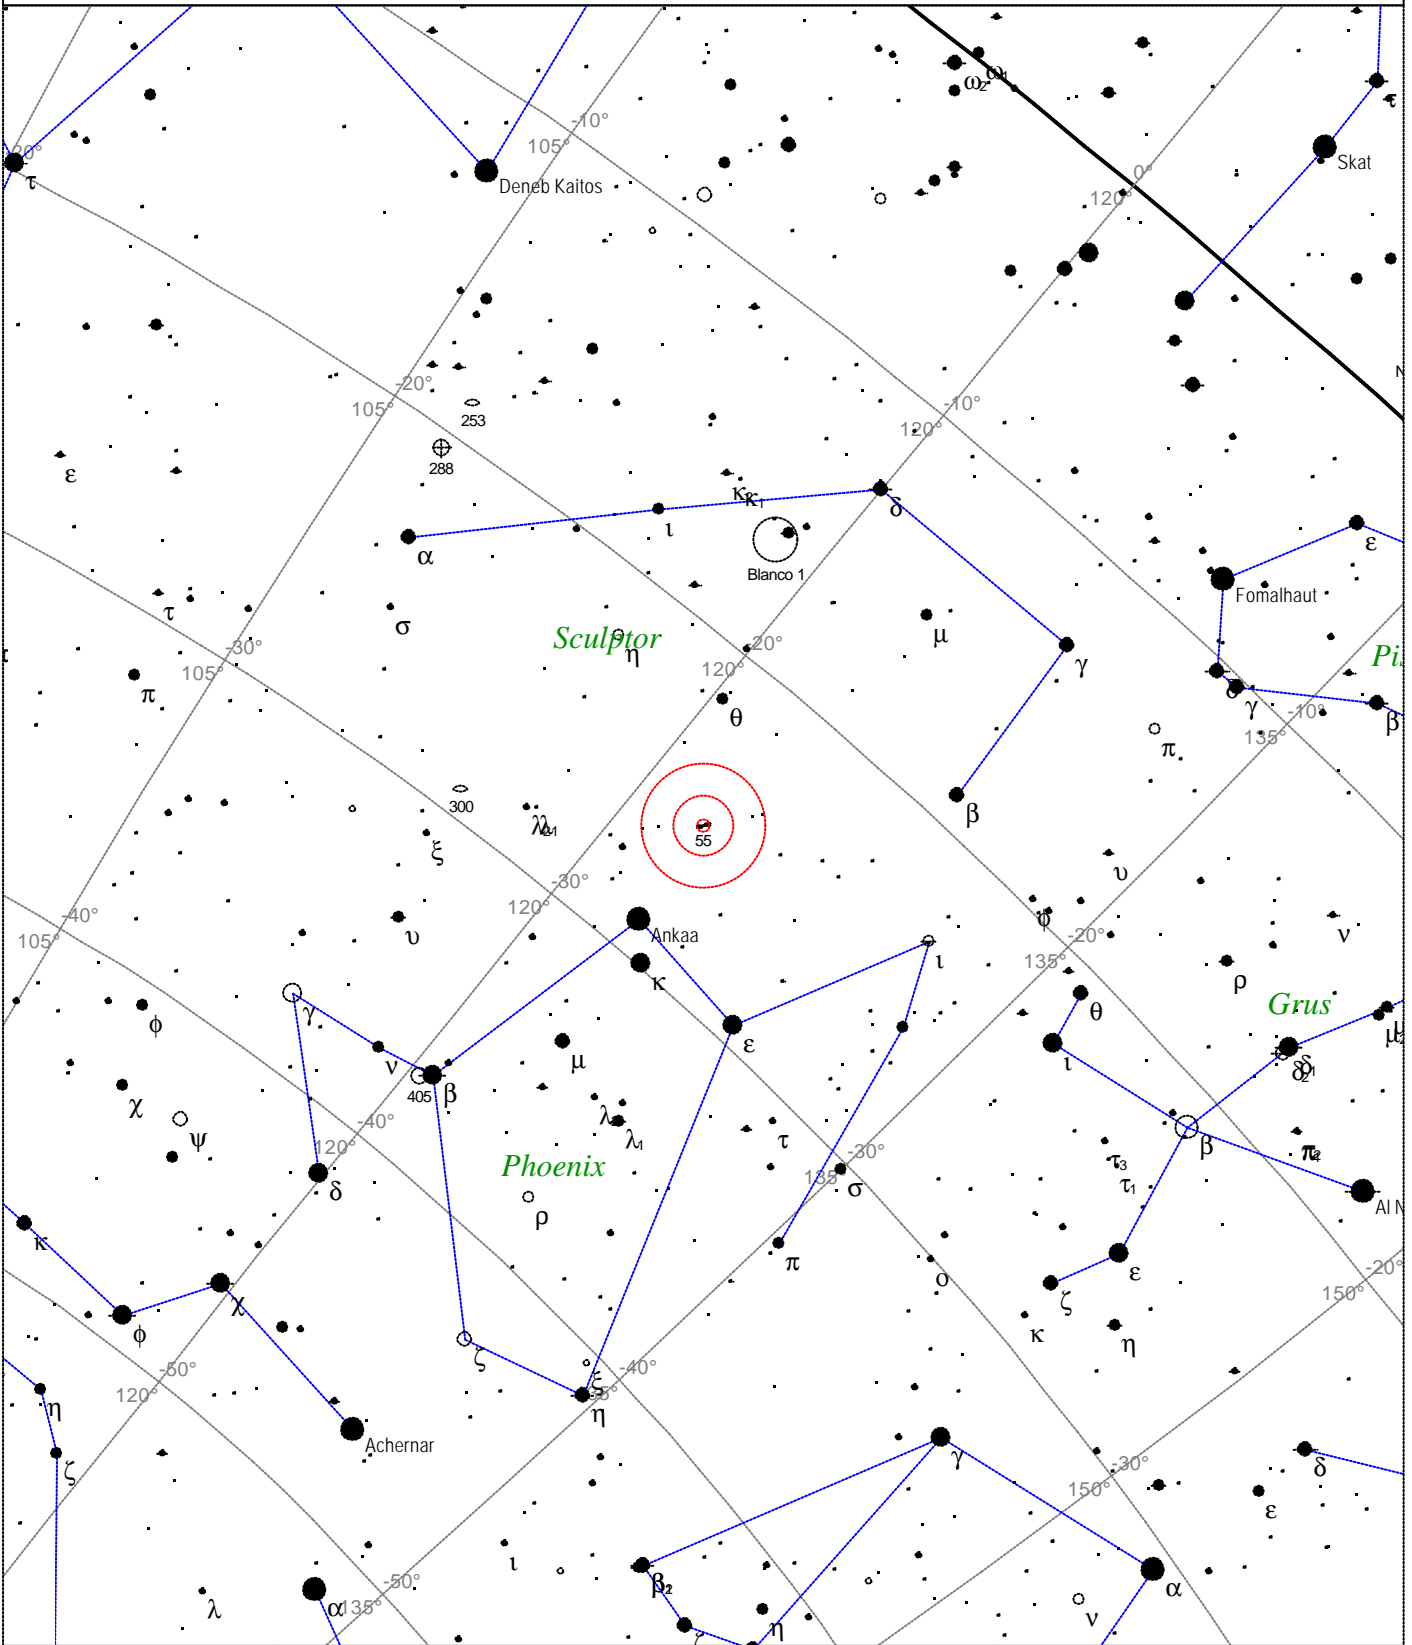

# Caldwell 72 - NGC 55

<p><b>STARS</b></p> <ul style="list-style-type: none"> <li>● &lt;3</li> <li>● 3.5</li> <li>● 4</li> <li>● 4.5</li> <li>● 5</li> <li>● 5.5</li> </ul>	<p><b>SYMBOLS</b></p> <ul style="list-style-type: none"> <li>● Multiple star</li> <li>○ Variable star</li> <li>☄ Comet</li> <li>☉ Galaxy</li> <li>□ Bright nebula</li> <li>◻ Dark nebula</li> <li>⊕ Globular cluster</li> <li>○ Open cluster</li> <li>♁ Planetary nebula</li> <li>⊞ Quasar</li> <li>△ Radio source</li> <li>✕ X-ray source</li> <li>○ Other object</li> </ul>	<p><i>Caldwell 72 - NGC 55</i>                  Type of object: Galaxy                  Magnitude: 8.4                  Surface brightness: 12.9 mag/sq arcmin                  Size: 31.2x5.9'                  Position angle: 108°                  Right ascension: 0h 15m 17s                  Declination: -39° 12' 15"</p>
--	---	---

Local Time: 19:40:11 12-Sep-2002	UTC: 19:40:11 12-Sep-2002	Sidereal Time: 18:56:39
Location: 53° 27' 0" N 2° 31' 0" W	RA: 0h15m17s Dec: -39° 12' Field: 45.0°	Julian Day: 2452530.3196