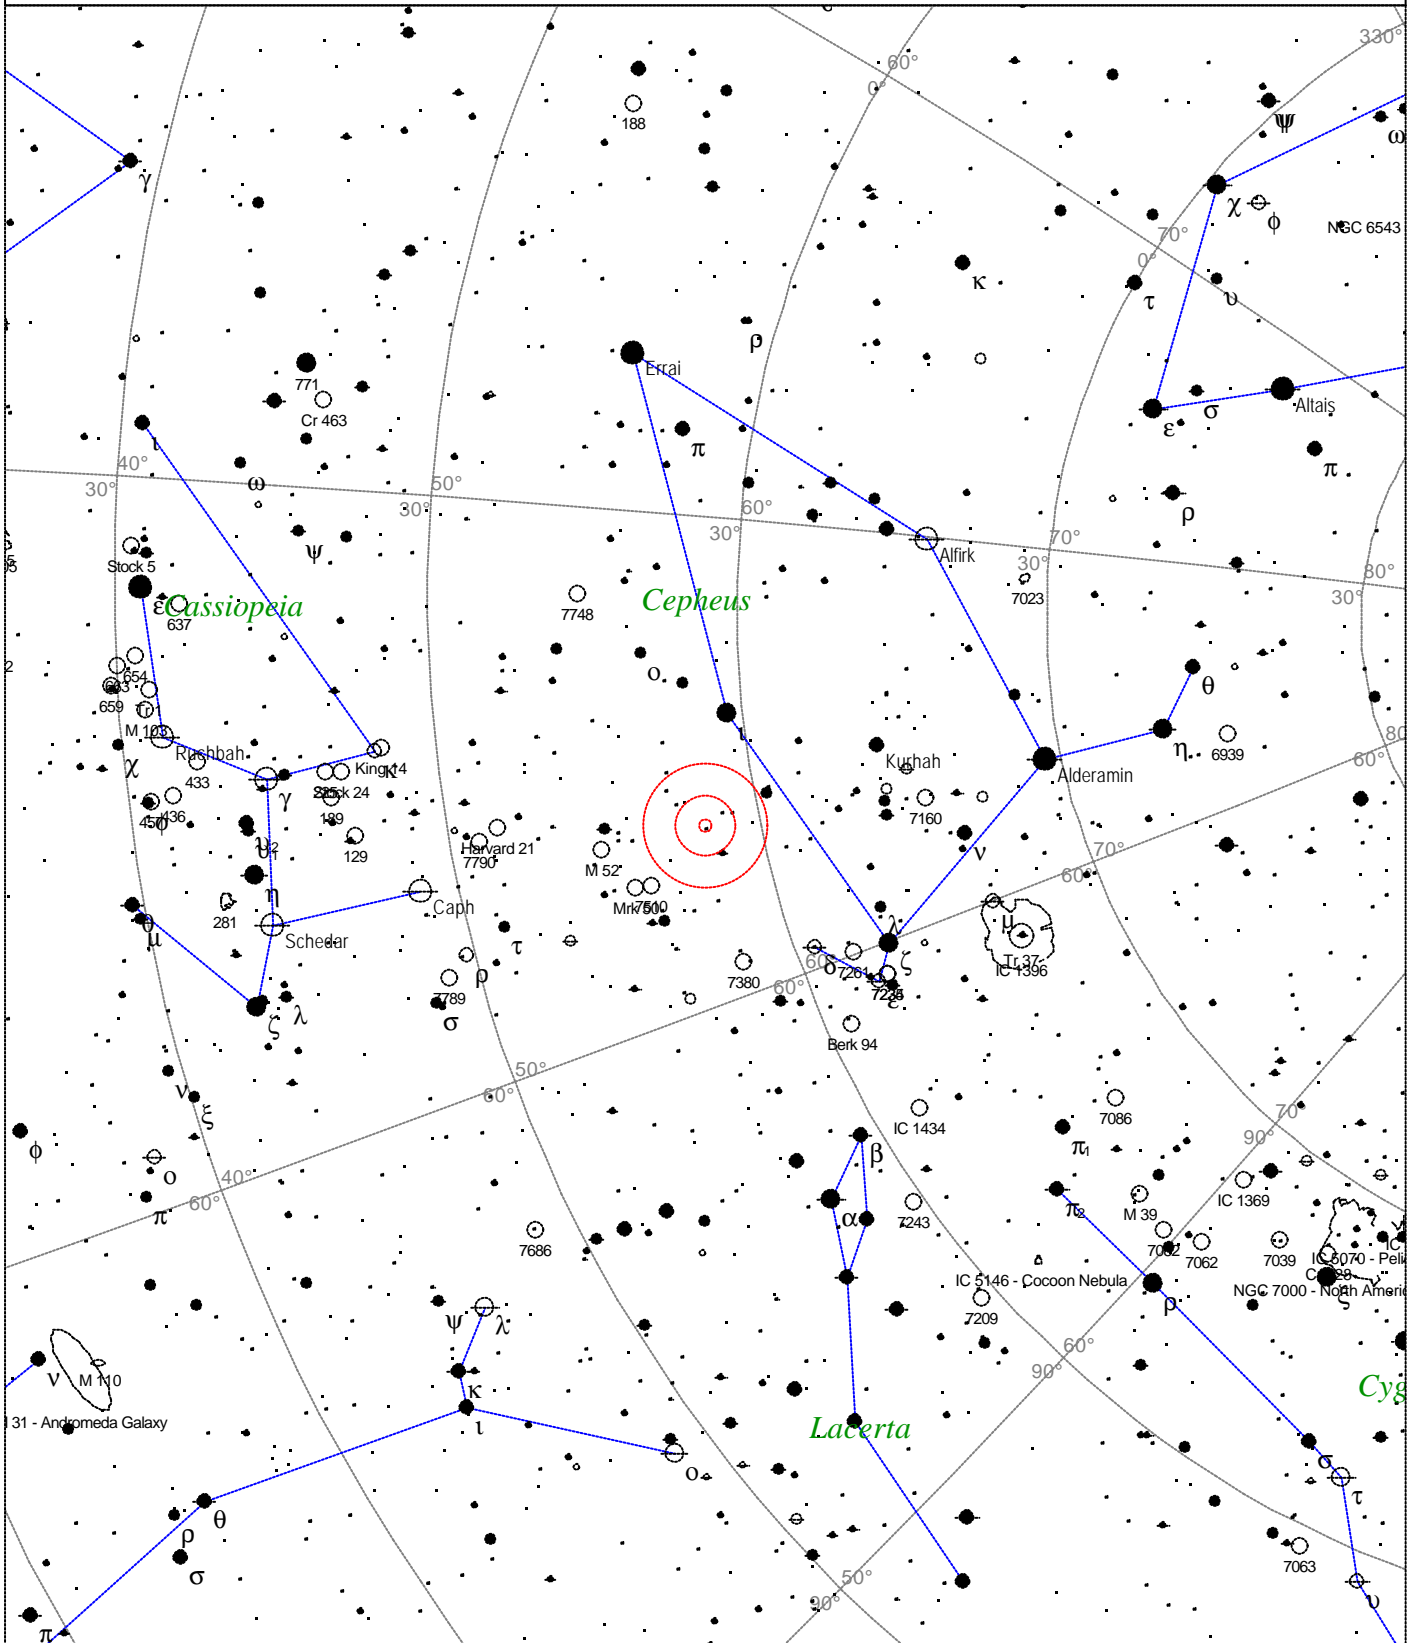

# Caldwell 9 - Cave Nebula

<p><b>STARS</b></p> <ul style="list-style-type: none"> <li>● &lt;3</li> <li>● 3.5</li> <li>● 4</li> <li>● 4.5</li> <li>● 5</li> <li>● 5.5</li> </ul>	<p><b>SYMBOLS</b></p> <ul style="list-style-type: none"> <li>● Multiple star</li> <li>○ Variable star</li> <li>☄ Comet</li> <li>☾ Galaxy</li> <li>□ Bright nebula</li> <li>□ Dark nebula</li> <li>⊕ Globular cluster</li> <li>○ Open cluster</li> <li>⊕ Planetary nebula</li> <li>⊗ Quasar</li> <li>△ Radio source</li> <li>× X-ray source</li> <li>○ Other object</li> </ul>	<p><i>Caldwell 9 - Sh2-155</i>                  Popular name: Cave Nebula                  Type of object: Bright nebula                  Size: 50.0'x30.0'                  Right ascension: 22h 56m 56s                  Declination: +62° 37' 50"                  Constellation: Cepheus</p>
--	---	--

Local Time: 19:40:11 12-Sep-2002  
 Location: 53° 27' 0" N 2° 31' 0" W

UTC: 19:40:11 12-Sep-2002  
 RA: 22h56m56s Dec: +62° 37' Field: 45.0°

Sidereal Time: 18:56:39  
 Julian Day: 2452530.3196