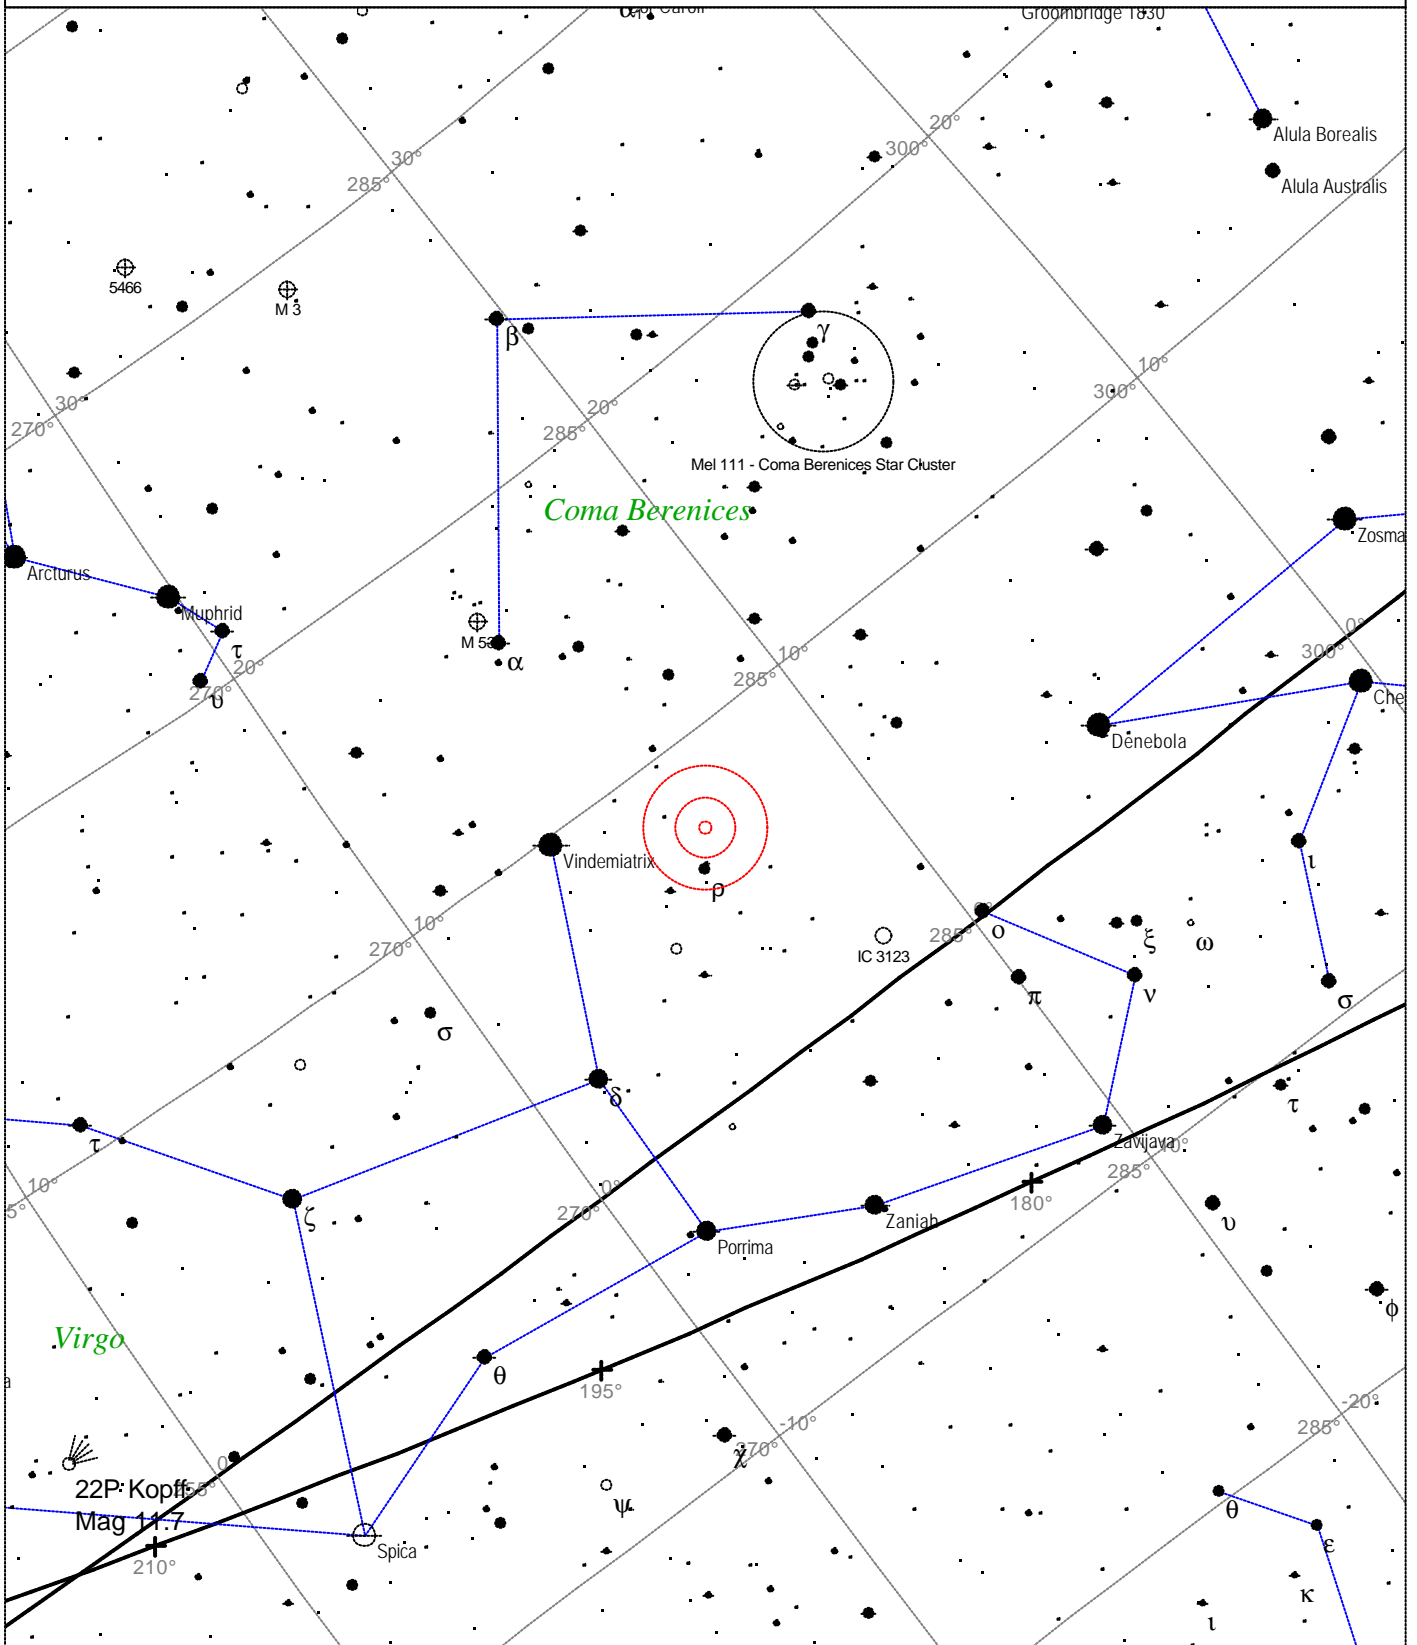

# Messier 59 - Galaxy

<p><b>STARS</b></p> <ul style="list-style-type: none"> <li>● &lt;3</li> <li>● 3.5</li> <li>● 4</li> <li>● 4.5</li> <li>● 5</li> <li>● 5.5</li> </ul>	<p><b>SYMBOLS</b></p> <ul style="list-style-type: none"> <li>● Multiple star</li> <li>○ Variable star</li> <li>☄ Comet</li> <li>☾ Galaxy</li> <li>□ Bright nebula</li> </ul>	<p><b>SYMBOLS</b></p> <ul style="list-style-type: none"> <li>□ Dark nebula</li> <li>⊕ Globular cluster</li> <li>○ Open cluster</li> <li>♁ Planetary nebula</li> <li>☄ Quasar</li> </ul>	<p><b>SYMBOLS</b></p> <ul style="list-style-type: none"> <li>△ Radio source</li> <li>× X-ray source</li> <li>○ Other object</li> </ul>	<p><i>Messier 59 - Galaxy</i>  <i>Magnitude: 10.7</i>  <i>Surface brightness: 11.8 mag/sq arcmin</i>  <i>Size: 5.3'x4.0'</i>  <i>Position angle: 165°</i>  <i>Right ascension: 12h 42m 8s</i>  <i>Declination: +11° 38' 10"</i>  <i>Constellation: Virgo</i></p>
--	--	---	--	--

Local Time: 19:40:11 12-Sep-2002  
 Location: 53° 27' 0" N 2° 31' 0" W

UTC: 19:40:11 12-Sep-2002  
 RA: 12h42m08s Dec: +11° 38' Field: 45.0°

Sidereal Time: 18:56:39  
 Julian Day: 2452530.3196